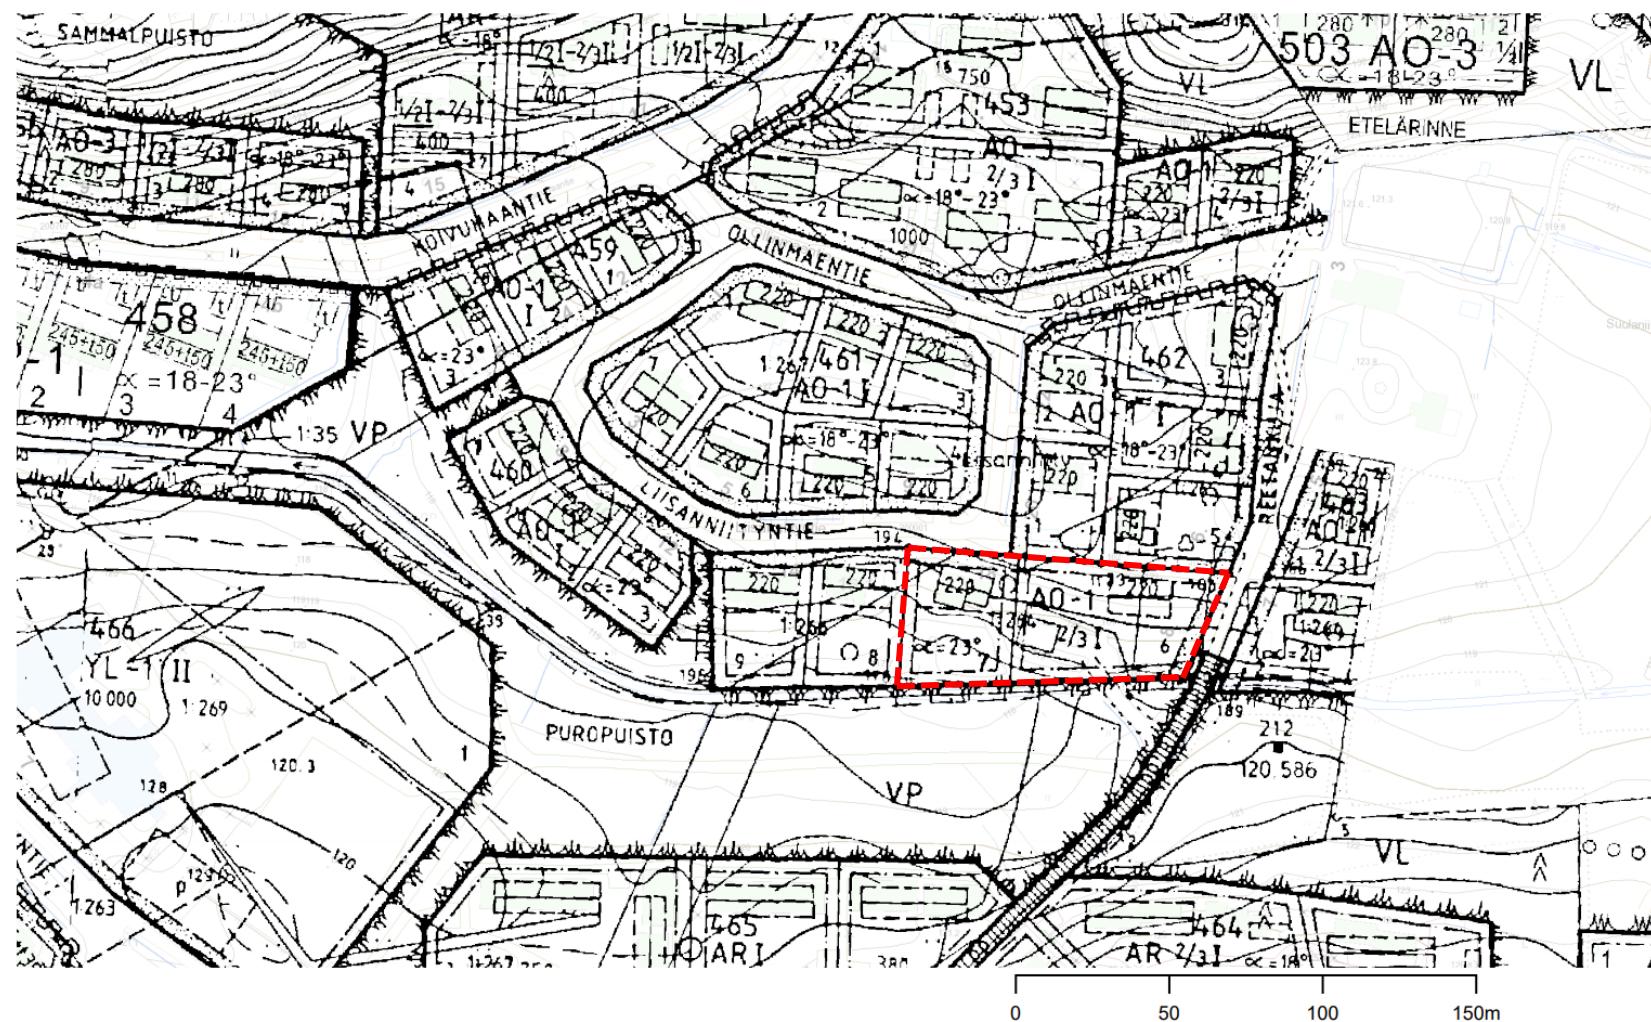

Ote Asuntilan asemakaavasta, jossa muutosalue rajattu punaisella katkoviivalla.

### Karttatuloste

19.01.2021

1 : 2000

Sivu 1