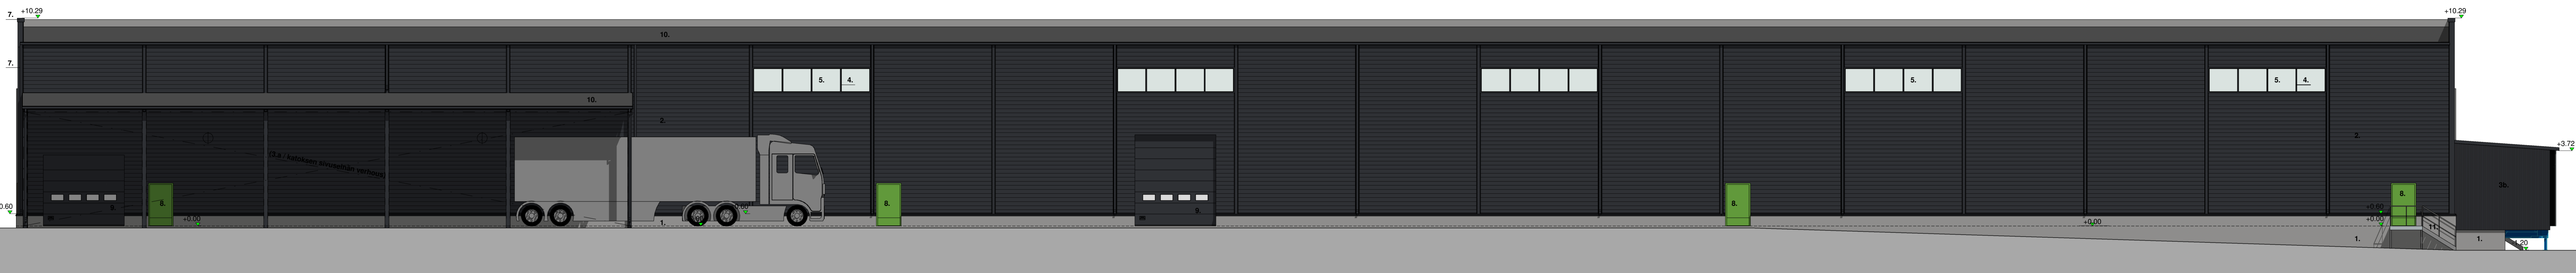

AVANT HALLI 8, VÄRITETYT JULKISIVUT, 09.06.2021

JULKISIVU LOUNAASEEN

JULKISIVU LUOTEeseen

JULKISIVU KAAKKOON

JULKISIVU KOILLISEEN

- JULKISIVUMATERIAALIT JA -VÄRIT:**
- 1. Sokkeli: Pinnoittematon betoni
- luonnon värinen betoni
 - 2. Ulkoseinät: Pelti-villa-pelti-elementti 240 mm
- RR 23, tumma harmaa
- 200 mm vaakauritus
 - 3a. Ulkoverhous: Pinnoitettu teräspoimulevy pystyyn
- esim. Duetto 30A-julkisivulevy
- RR 23, tumma harmaa
 - 3b. Ulkoverhous: Pinnoitettu teräspoimulevy pystyyn
- RR 23, tumma harmaa
 - 4. Ikkunakarmit: Maalattu alumiini
- RAL 7024, tumma harmaa
 - 5. Ikkunalasit: lasi
- kirkas
 - 6. Katoksen runkorakenteet: Maalattu teräs
- RAL 7024, tumma harmaa
 - 7. Julkisivu-, sokkeli- ja räystäspellit:
Pinnoitettu teräs
- RR 23, tumma harmaa
 - 8. Käyntiovet: Maalattu teräs
- RAL 6018 , yellow green
 - 9. Nosto-ovet: Pinnoitettu teräs/alumiini
- RAL 7016, antrasiitin harmaa
 - 10. Kate: Bitumikermi
- harmaa
 - 11. Ulkoportaat ja -kaiteet: Sinkitty teräs
- luonnonvärinen sinkki
 - 12. Sadevesikourut ja -syöksyt: Pinnoitettu teräs
- RR 23, tumma harmaa