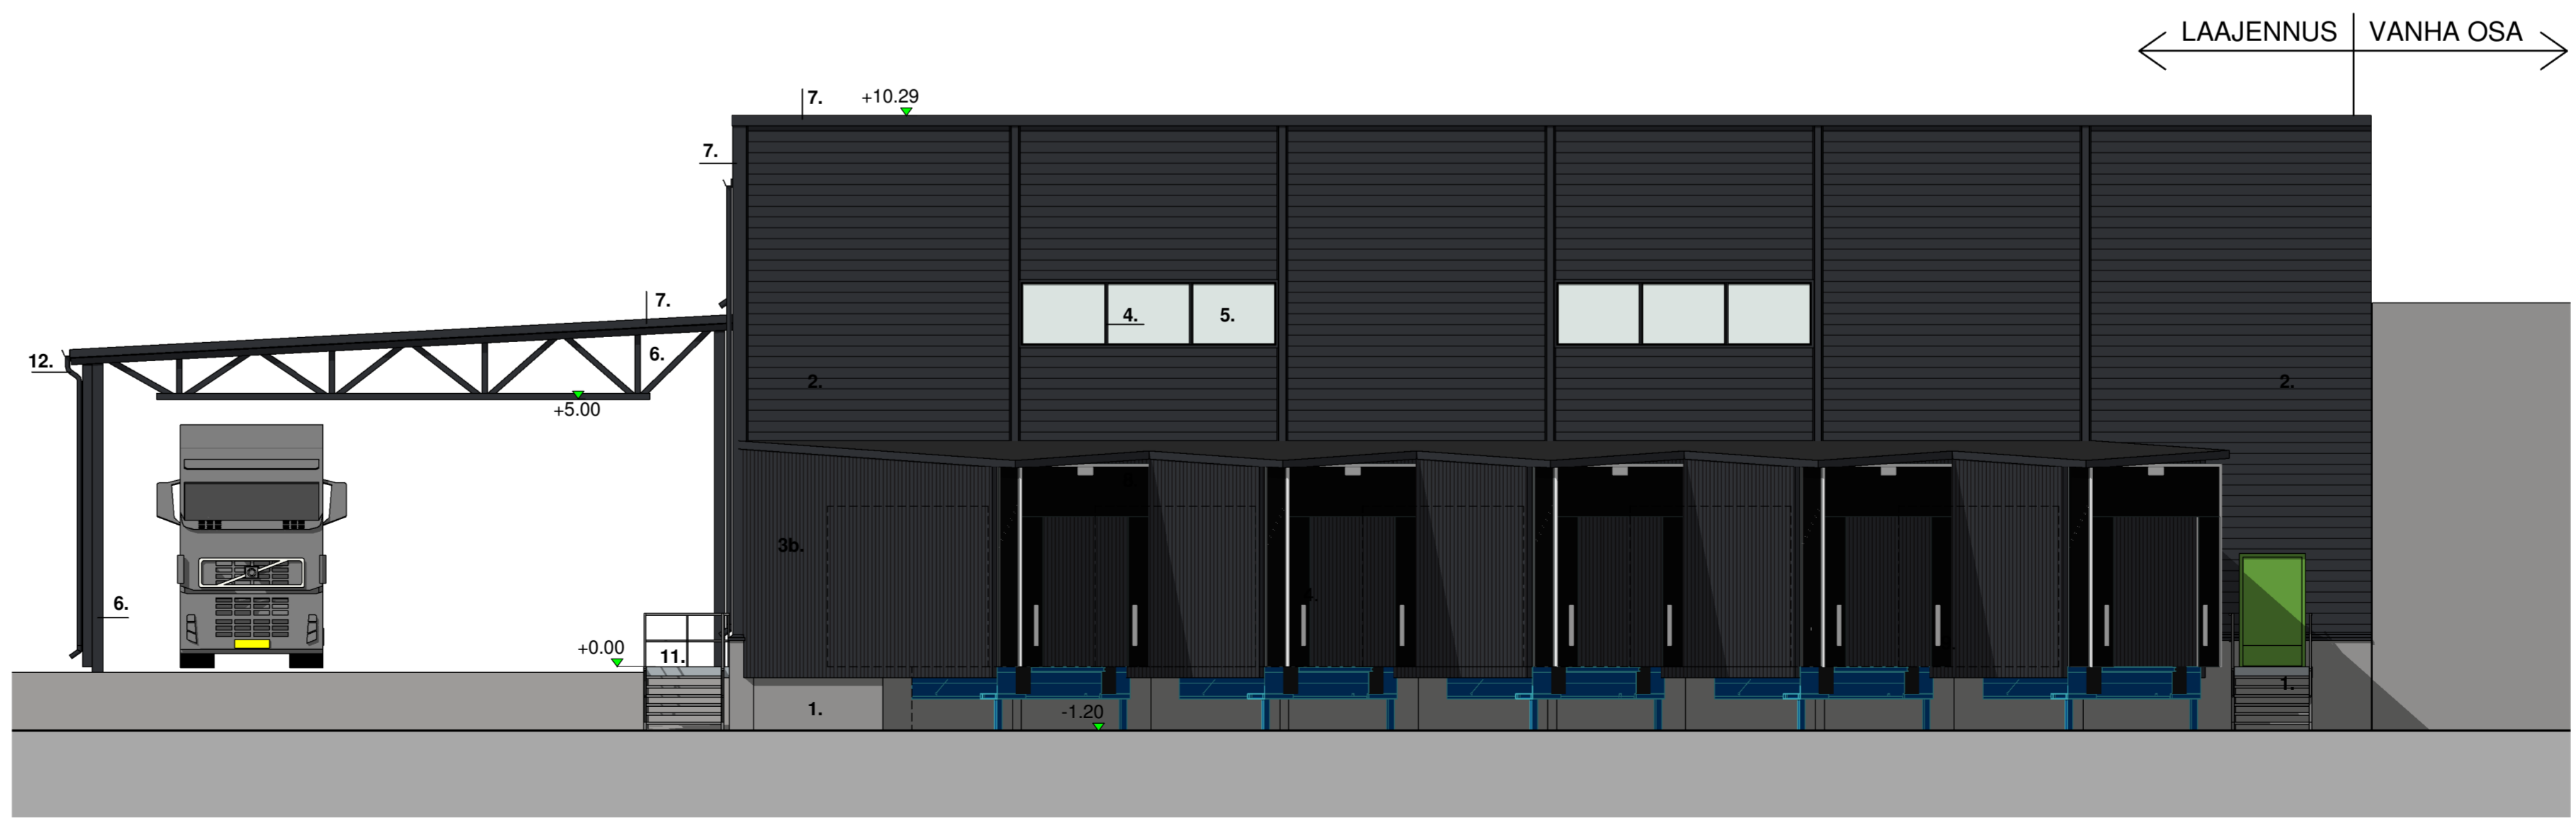

AVANT HALLI 8, VÄRITETYT JULKISIVUT, 09.06.2021

JULKISIVU LOUNAASEEN

JULKISIVU LUOTEeseen

JULKISIVU KAAKKOON

JULKISIVU KOILLISEEN

- JULKISIVUMATERIAALIT JA -VÄRIT:**
- 1. Sokkeli: Pinnoittematon betoni
- luonnon värinen betoni
 - 2. Ulkoseinät: Pelti-villa-pelti-elementti 240 mm
- RR 23, tumma harmaa
- 200 mm vaakauritus
 - 3a. Ulkoverhous: Pinnoitettu teräspoimulevy pystyyn
- esim. Duetto 30A-julkisivulevy
- RR 23, tumma harmaa
 - 3b. Ulkoverhous: Pinnoitettu teräspoimulevy pystyyn
- RR 23, tumma harmaa
 - 4. Ikkunakarmit: Maalattu alumiini
- RAL 7024, tumma harmaa
 - 5. Ikkunalasit: lasi
- kirkas
 - 6. Katoksen runkorakenteet: Maalattu teräs
- RAL 7024, tumma harmaa
 - 7. Julkisivu-, sokkeli- ja räystäspellit:
Pinnoitettu teräs
- RR 23, tumma harmaa
 - 8. Käyntiovet: Maalattu teräs
- RAL 6018 , yellow green
 - 9. Nosto-ovet: Pinnoitettu teräs/alumiini
- RAL 7016, antrasiitin harmaa
 - 10. Kate: Bitumikermi
- harmaa
 - 11. Ulkoportaat ja -kaiteet: Sinkitty teräs
- luonnonvärinen sinkki
 - 12. Sadevesikourut ja -syöksyt: Pinnoitettu teräs
- RR 23, tumma harmaa