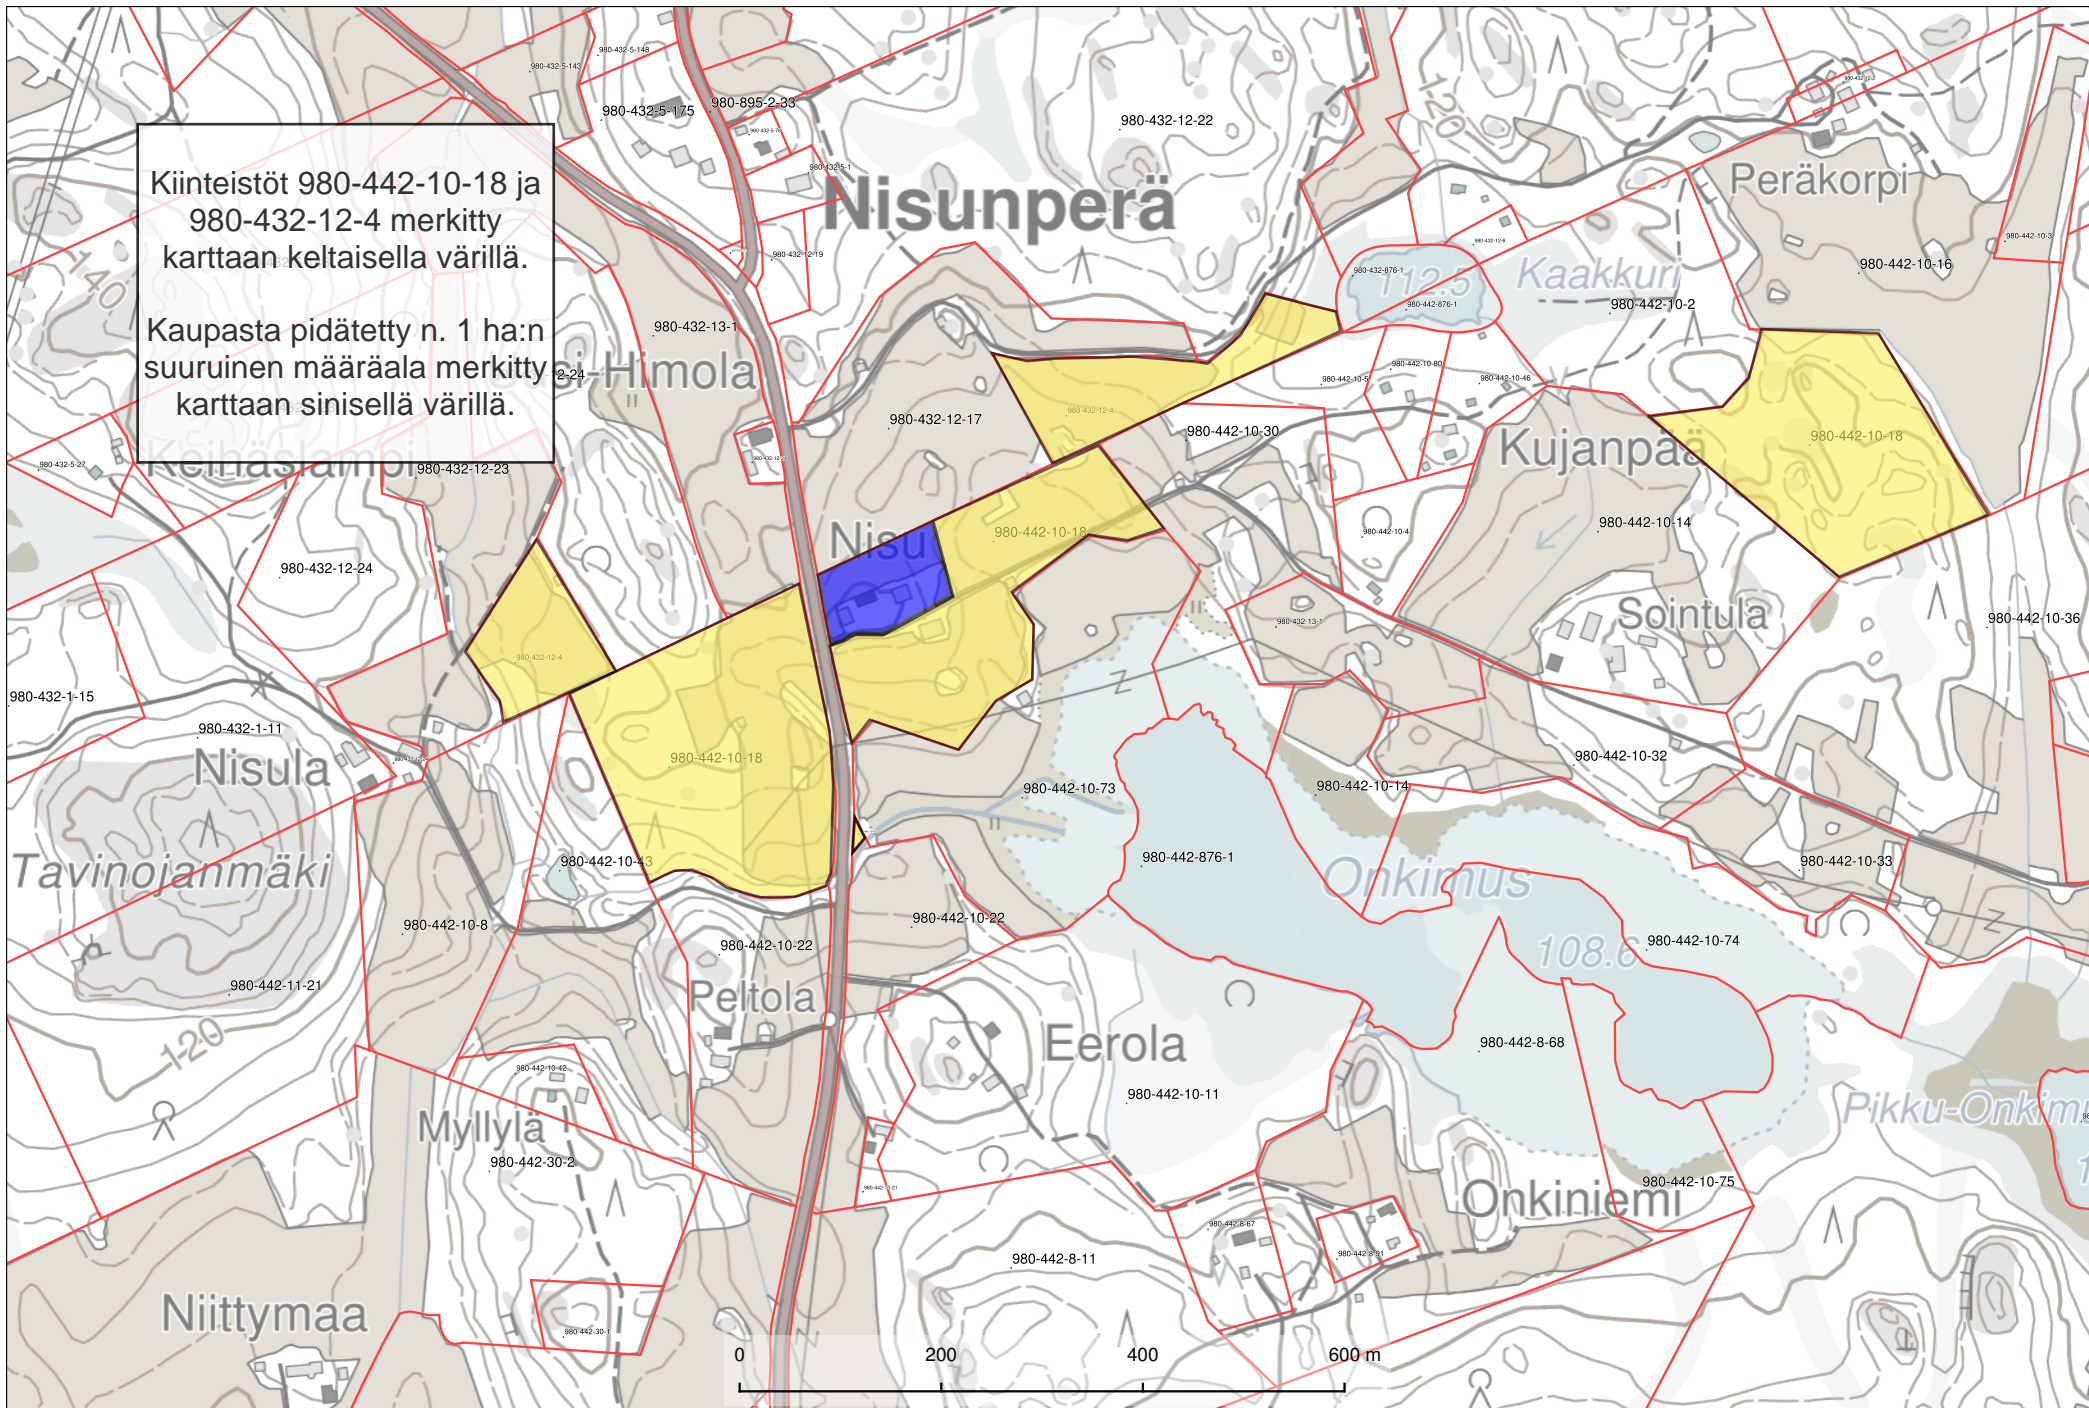

Kiinteistöt kartalla

Kiinteistöt 980-442-10-18 ja
980-432-12-4 merkitty
karttaan keltaisella värillä.

Kaupasta pidätetty n. 1 ha:n
suuruinen määräala merkitty
karttaan sinisellä värillä.