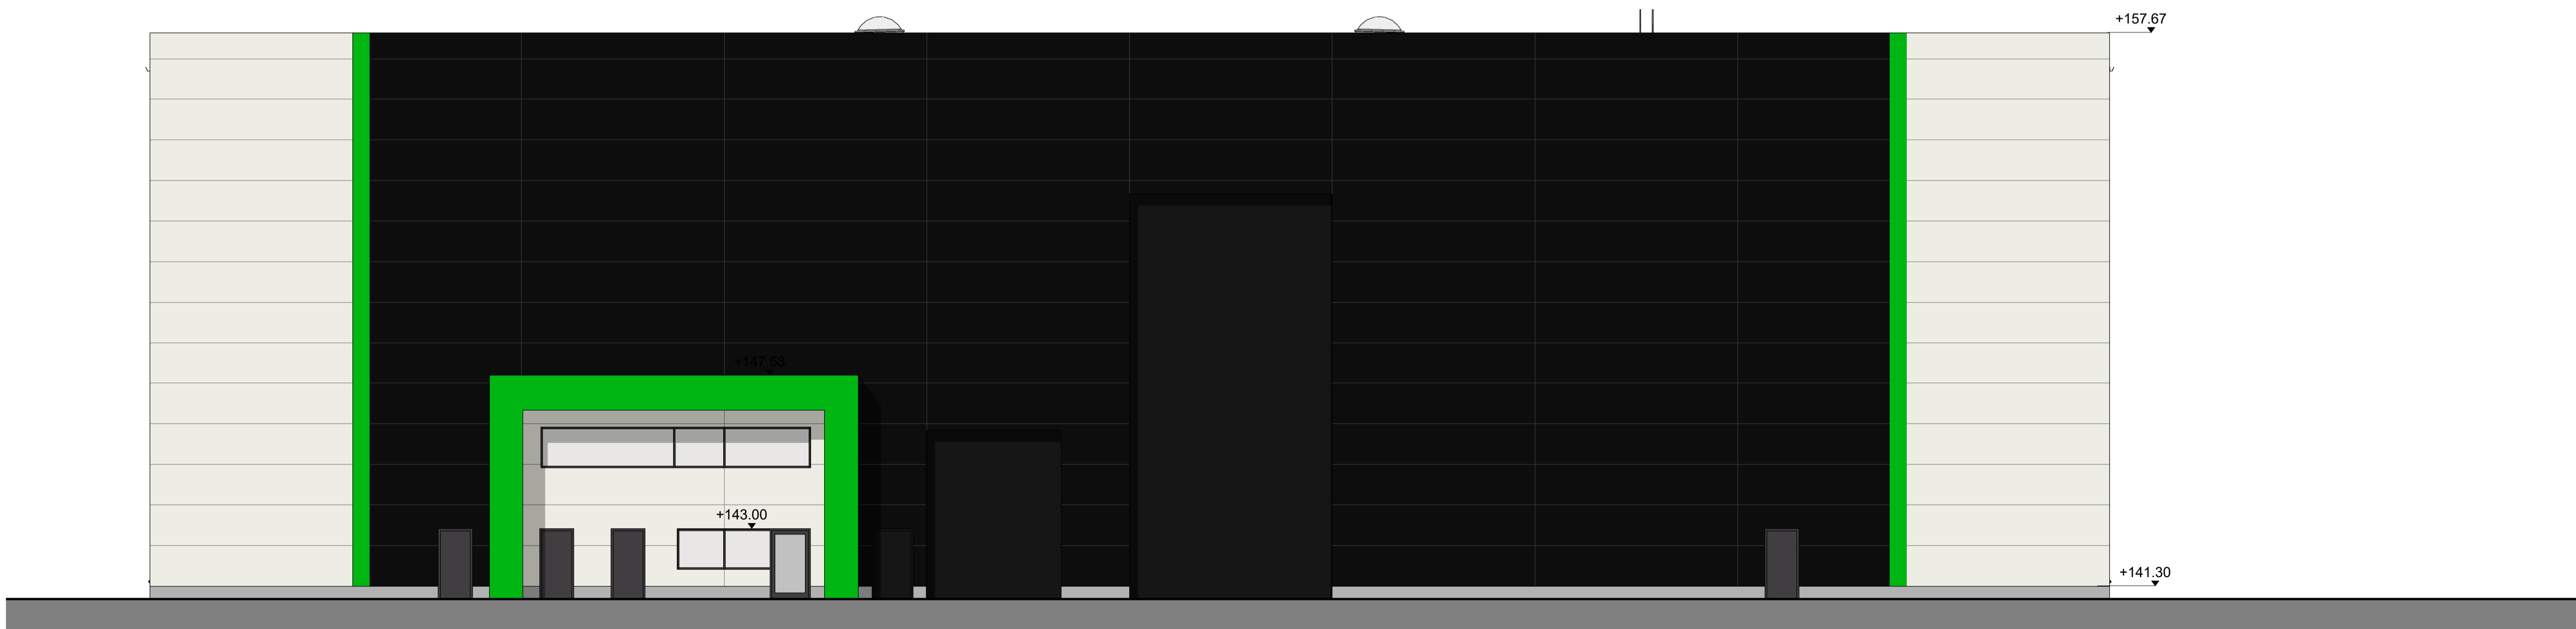

JULKISIVU POHJOISEEN

JULKISIVU ITÄÄN

PÄIVÄYS 25.9.2021			
K. OSA 1	KORTTELITILA 193	TONTTI/No 1	RAKENNUSLUVAN TUNNUS
RAKENNUSOIMENPIDE UUDISRAKENNUS		PIIRUSTUSLAJI Pääpiirustus	TIEDOSTO
Polus Kisällintie 33470 Ylöjärvi		PIIRUSTUKSEN SISÄLTO Julkisivut 1	MITTAKAAVAT 1 : 100